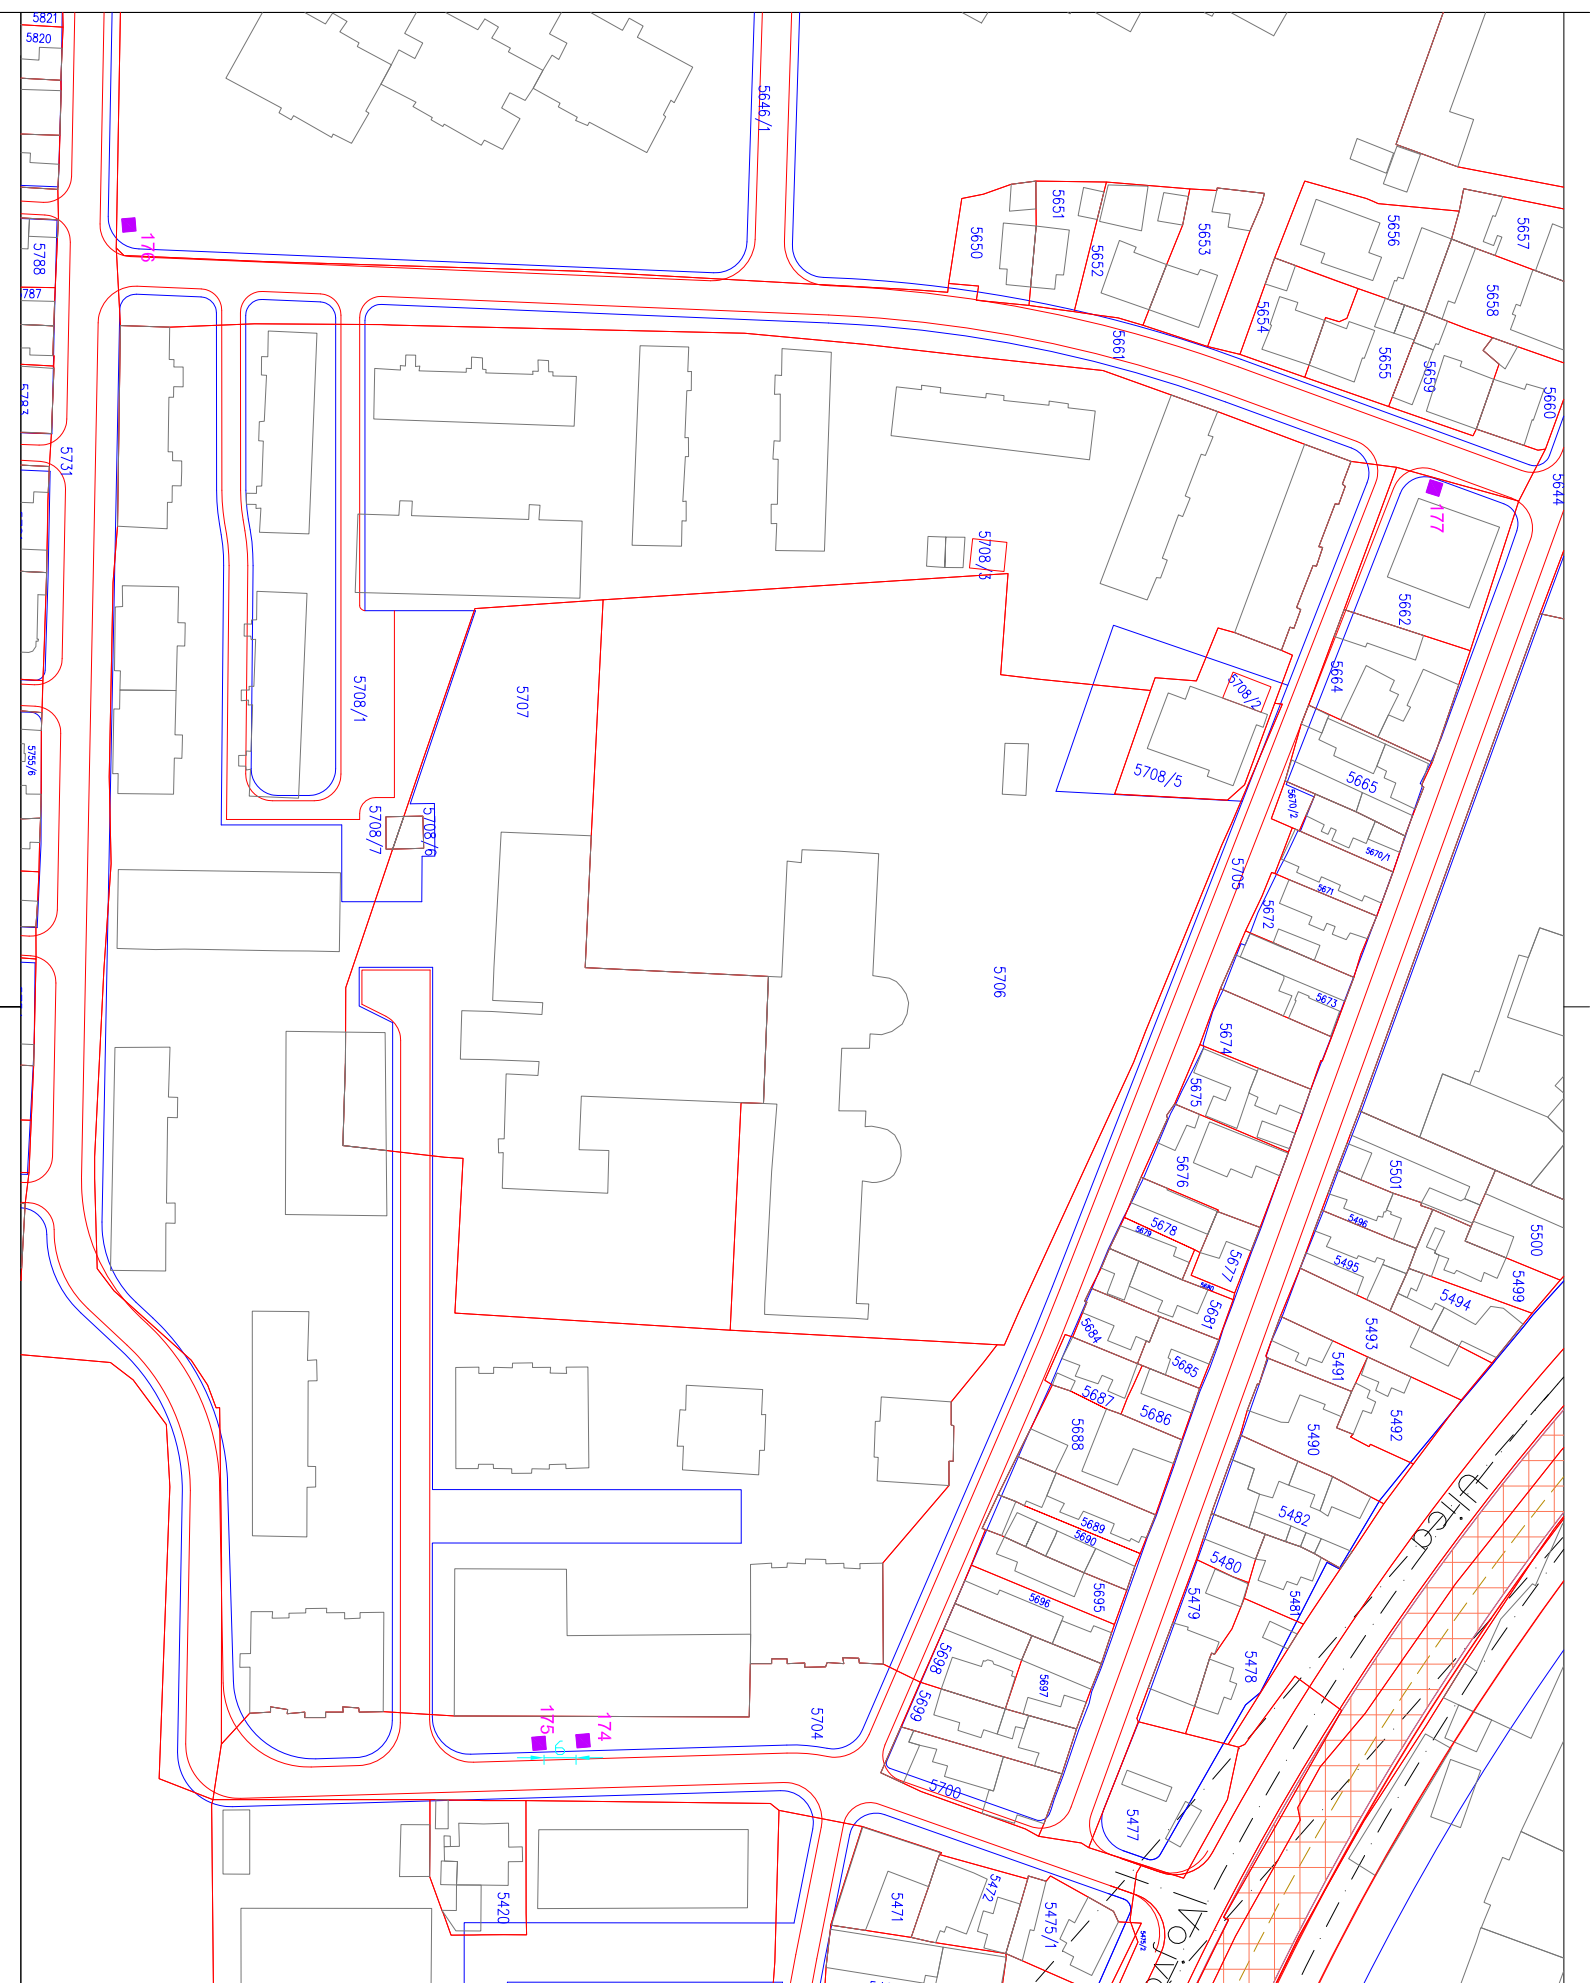

ПЛАН ЛОКАЦИЈА ЗА КИОСКЕ НА ПОВРШИНАМА ЈАВНЕ НАМЕНЕ НА ТЕРИТОРИЈИ ГРАДА НИША

- ЛЕГЕНДА:**
-  САОБРАЋУНИЦЕ
 -  ПОВРШИНЕ ЈАВНЕ НАМЕНЕ
 -  ЛОКАЦИЈЕ ЗА ПОСТОЈЕЋЕ КИОСКЕ
 -  ЛОКАЦИЈЕ ЗА НОВОПЛАНИРАНЕ КИОСКЕ

Шифра	1 - К - 20
Датум	2021 34
Лист	

ЕЛАБОРАТ

ПЛАН ЛОКАЦИЈА ЗА КИОСКЕ
НА ПОВРШИНАМА ЈАВНЕ НАМЕНЕ
НА ТЕРИТОРИЈИ
ГРАДА НИША

Одговорни урбаниста: Милићана ПЕТКОВИЋ КОСТИЋ, дипл.инж.лекарх.
Консултант: Мара РАШКОВИЋ, дипл.инж.лекарх.
Сарадник: