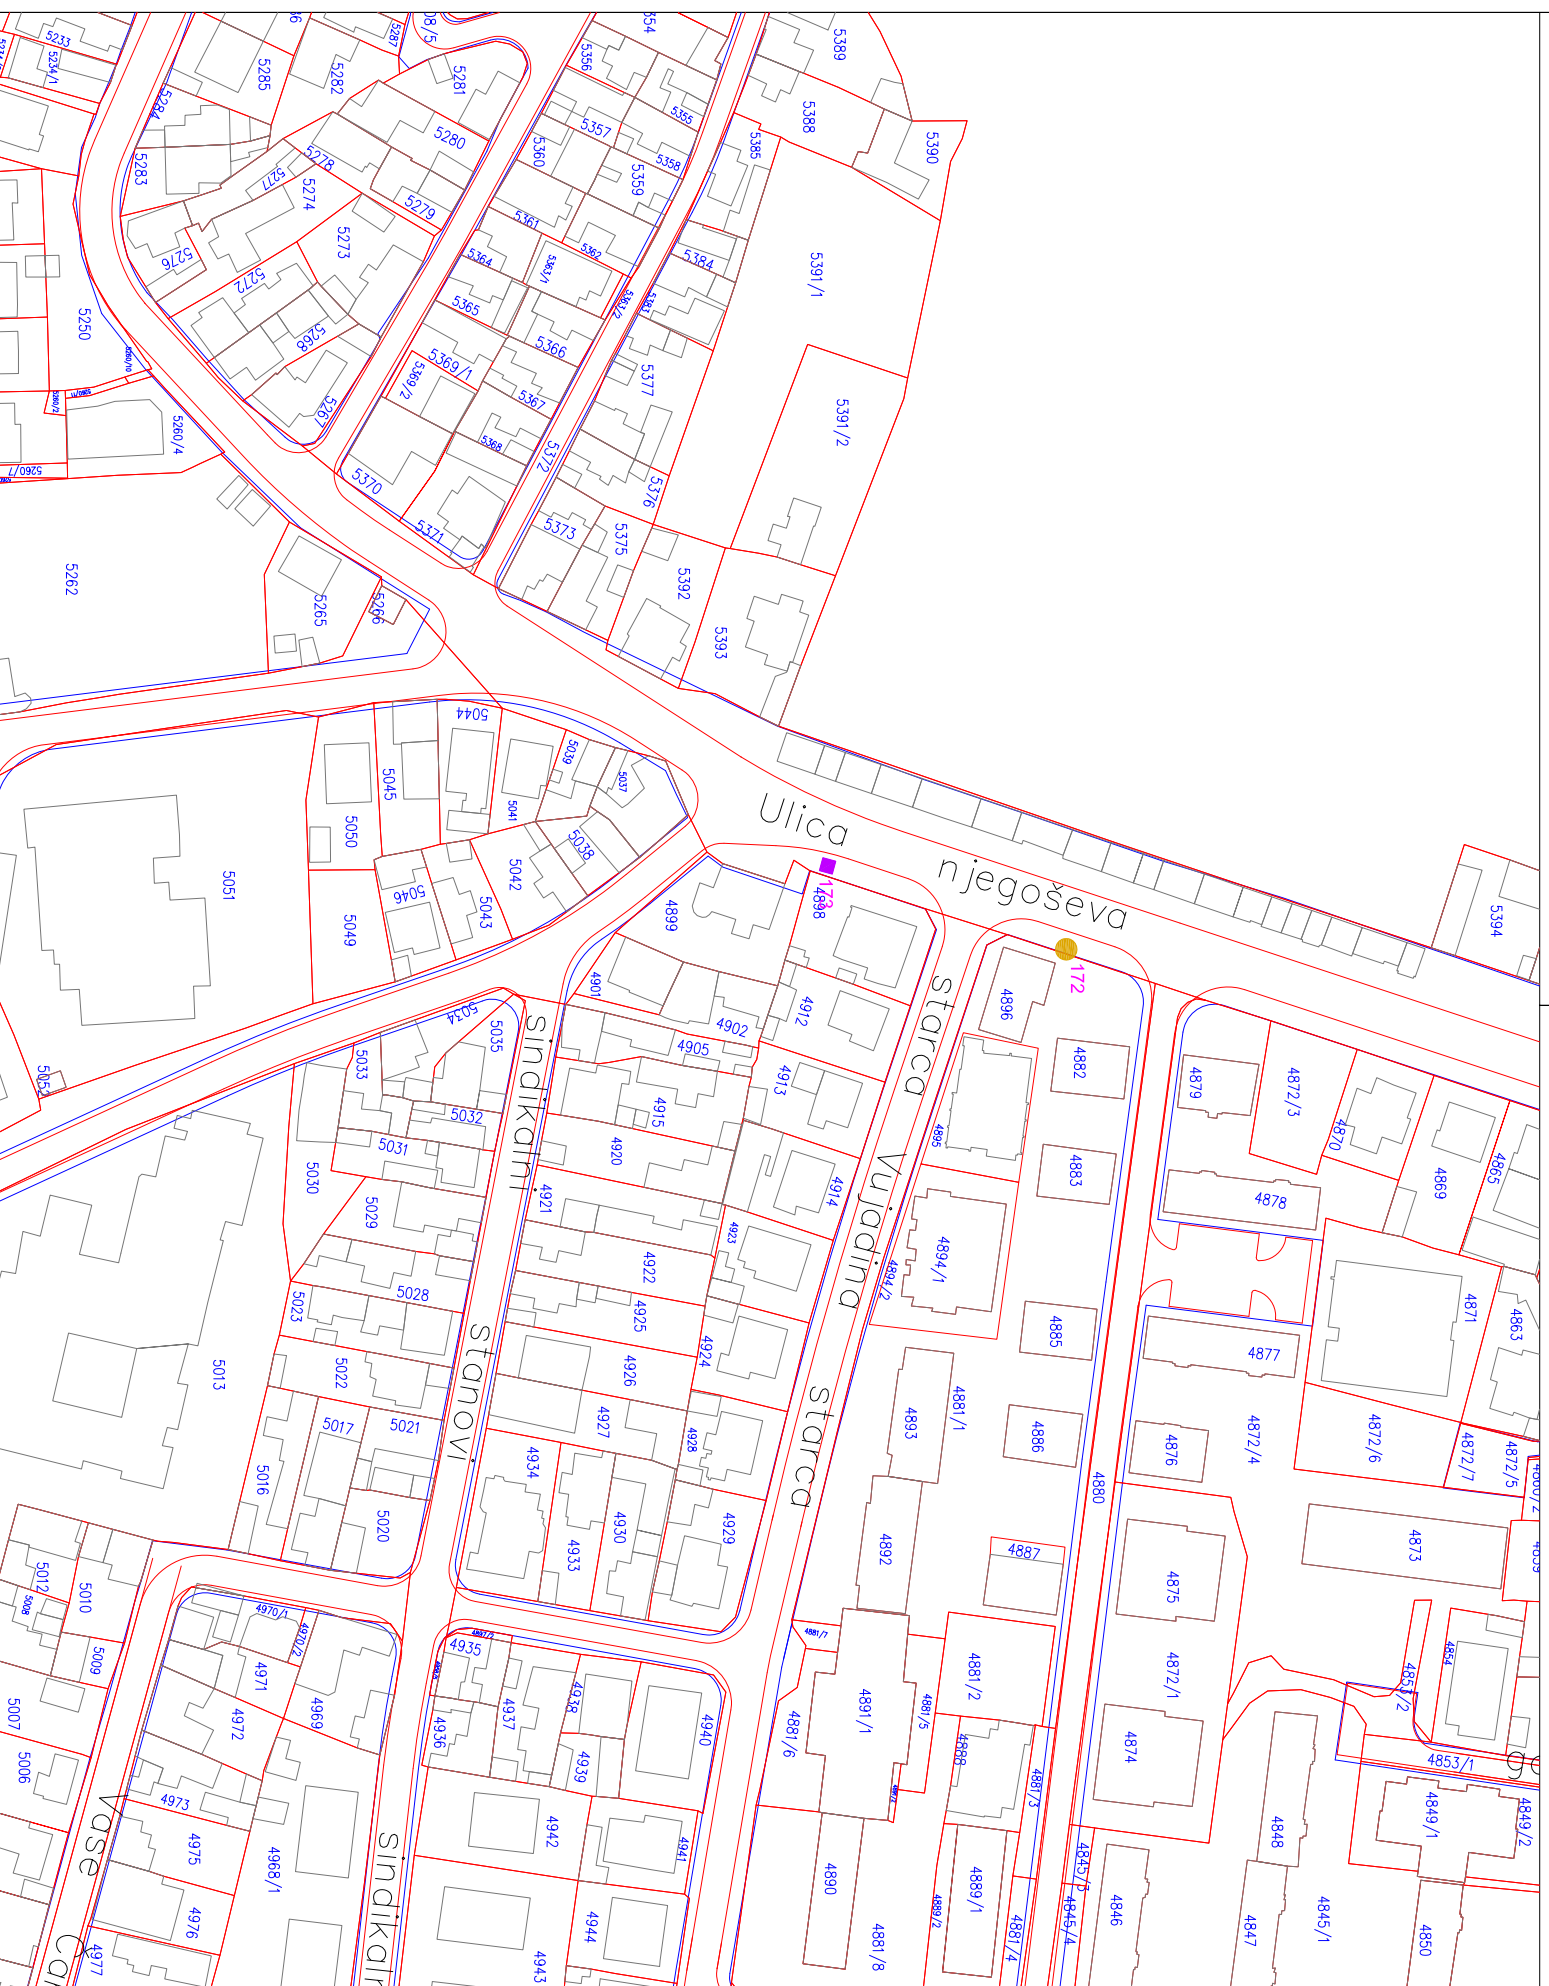

# ПЛАН ЛОКАЦИЈА ЗА КИОСКЕ НА ПОВРШИНАМА ЈАВНЕ НАМЕНЕ НА ТЕРИТОРИЈИ ГРАДА НИША

- ЛЕГЕНДА:**
- САОБРАЋАЈНИЦЕ
  - ПОВРШИНЕ ЈАВНЕ НАМЕНЕ
  - ЛОКАЦИЈЕ ЗА ПОСТОЈЕЋЕ КИОСКЕ
  - ЛОКАЦИЈЕ ЗА НОВОПЛАНИРАНЕ КИОСКЕ

## ЕЛАБОРАТ

ПЛАН ЛОКАЦИЈА ЗА КИОСКЕ  
НА ПОВРШИНАМА ЈАВНЕ НАМЕНЕ  
НА ТЕРИТОРИЈИ  
ГРАДА НИША