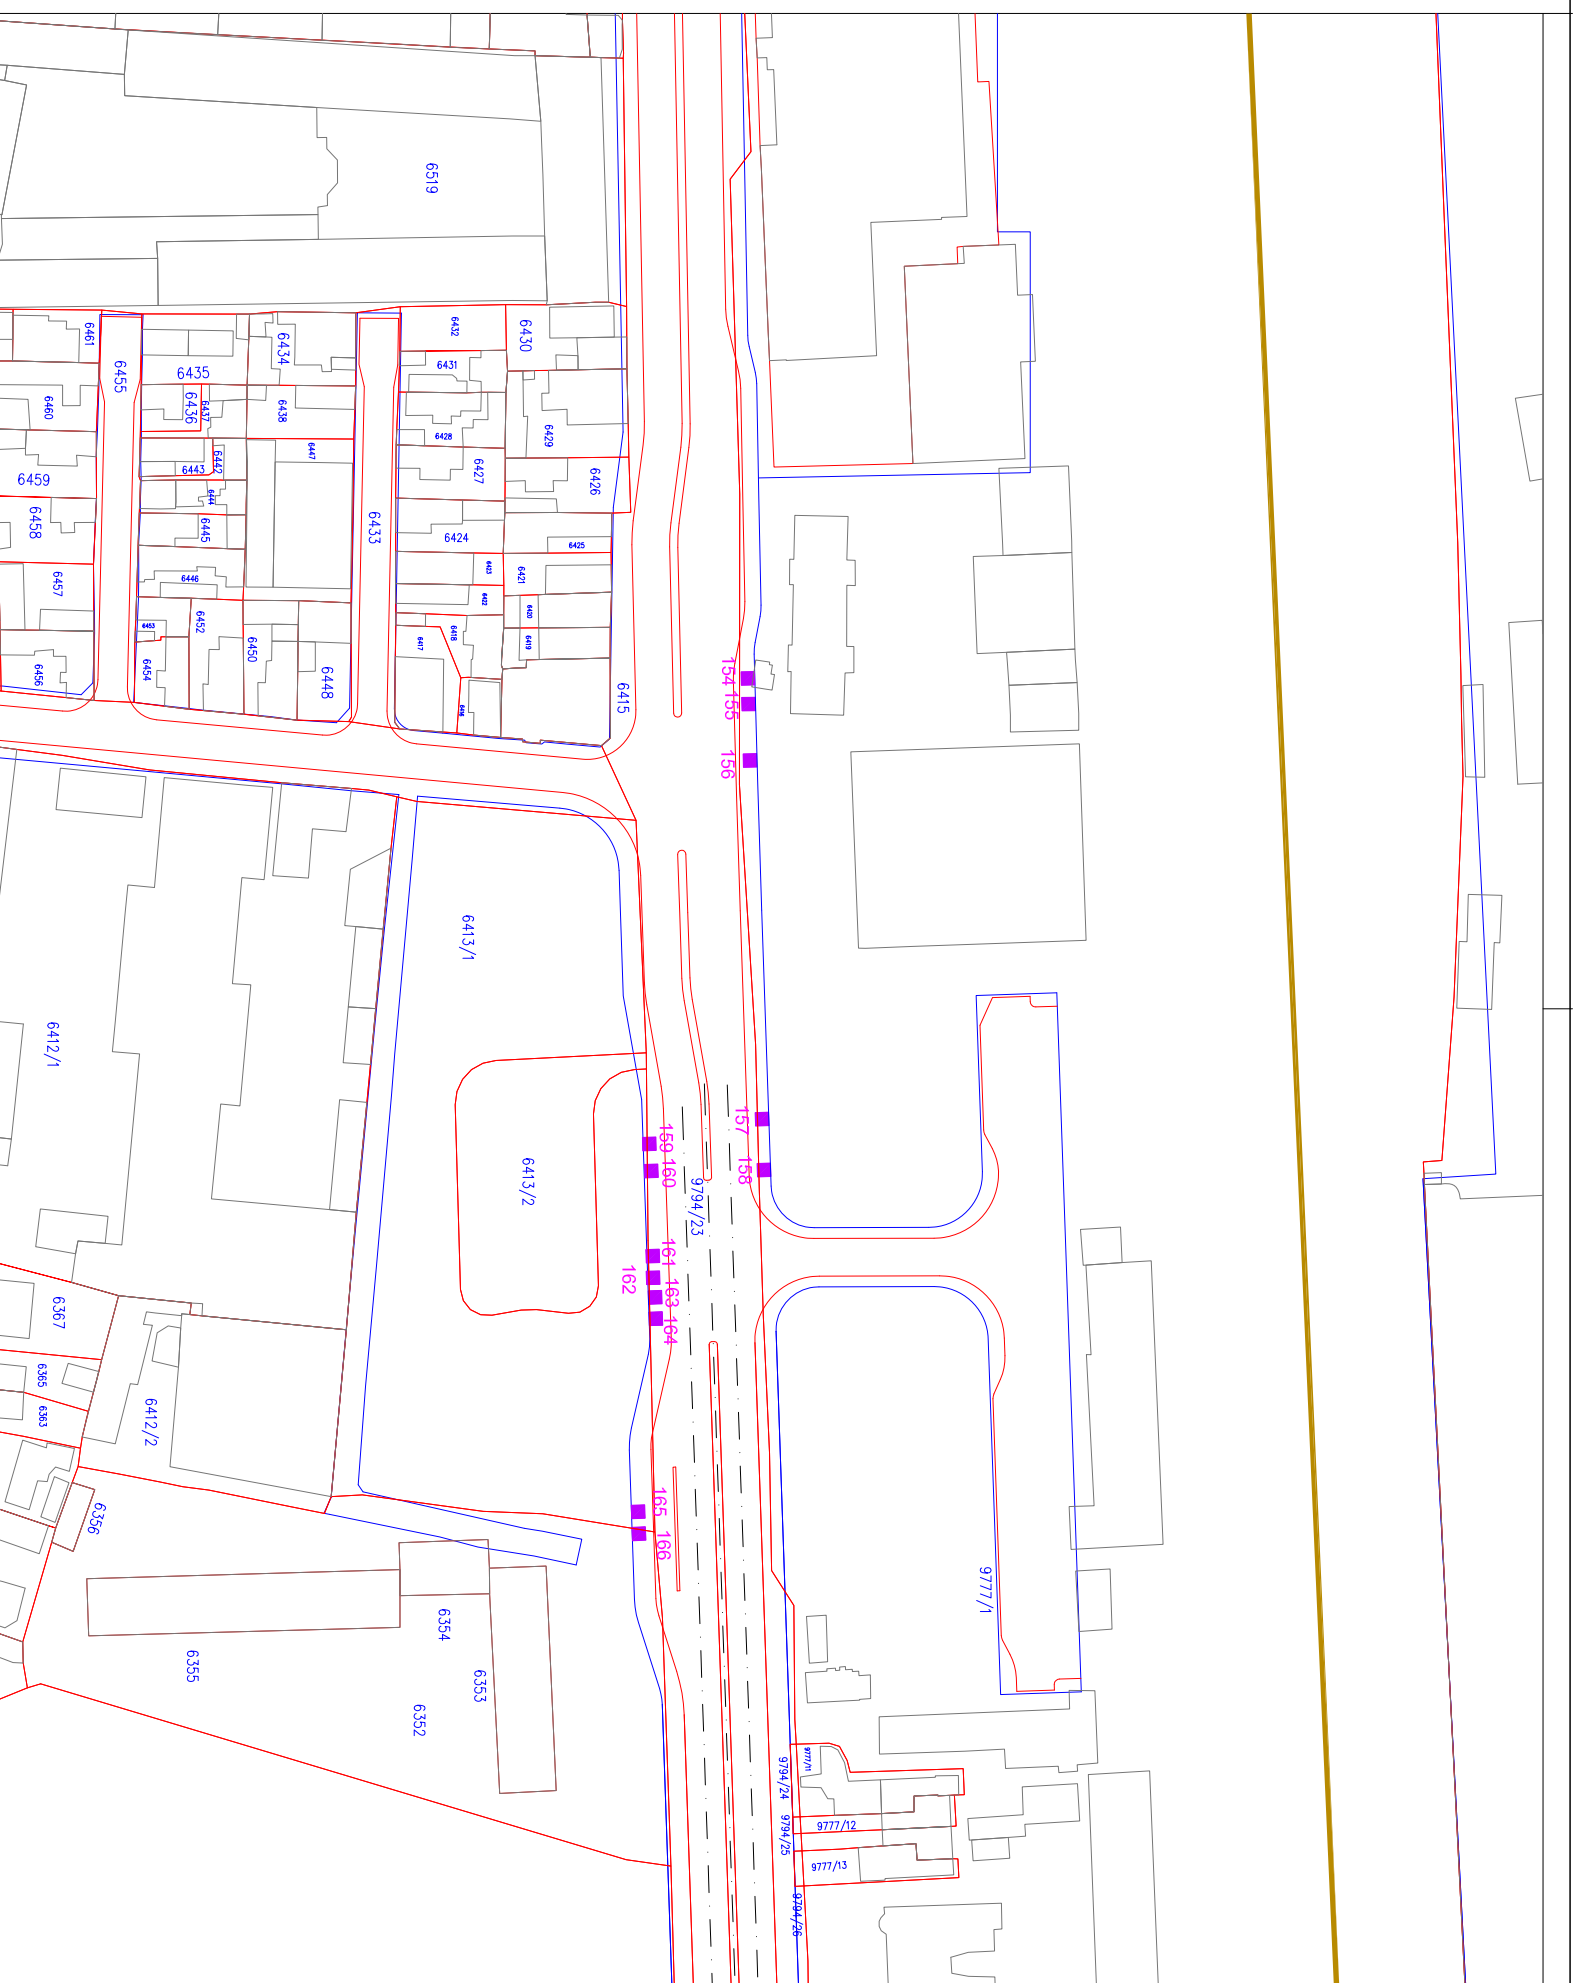

ПЛАН ЛОКАЦИЈА ЗА КИОСКЕ НА ПОВРШИНАМА ЈАВНЕ НАМЕНЕ НА ТЕРИТОРИЈИ ГРАДА НИША

- ЛЕГЕНДА:**
-  САОБРАЋАЈНИЦЕ
 -  ПОВРШИНЕ ЈАВНЕ НАМЕНЕ
 -  ЛОКАЦИЈЕ ЗА ПОСТОЈЕЋЕ КИОСКЕ
 -  ЛОКАЦИЈЕ ЗА ПЛАНИРАНЕ КИОСКЕ

ЕЛАБОРАТ

ПЛАН ЛОКАЦИЈА ЗА КИОСКЕ
НА ПОВРШИНАМА ЈАВНЕ НАМЕНЕ
НА ТЕРИТОРИЈИ
ГРАДА НИША

ПРИЛОГ

ЦЕЛИНА Б4:
УЛИЦА ДИМИТРИЈА ТУЦОВИЋА -
ЖЕЛЕЗНИЧКА СТАНИЦА

Шифра	1 - К - 20
Година	2021
Лист	31

Одговорни урбаниста: Мирјана ПЕТКОВИЋ КОСТИЋ, дипл.инж.град.арх.
Консултант: Маја РАЈКОВИЋ, дипл.инж.град.арх.
Сарадник: