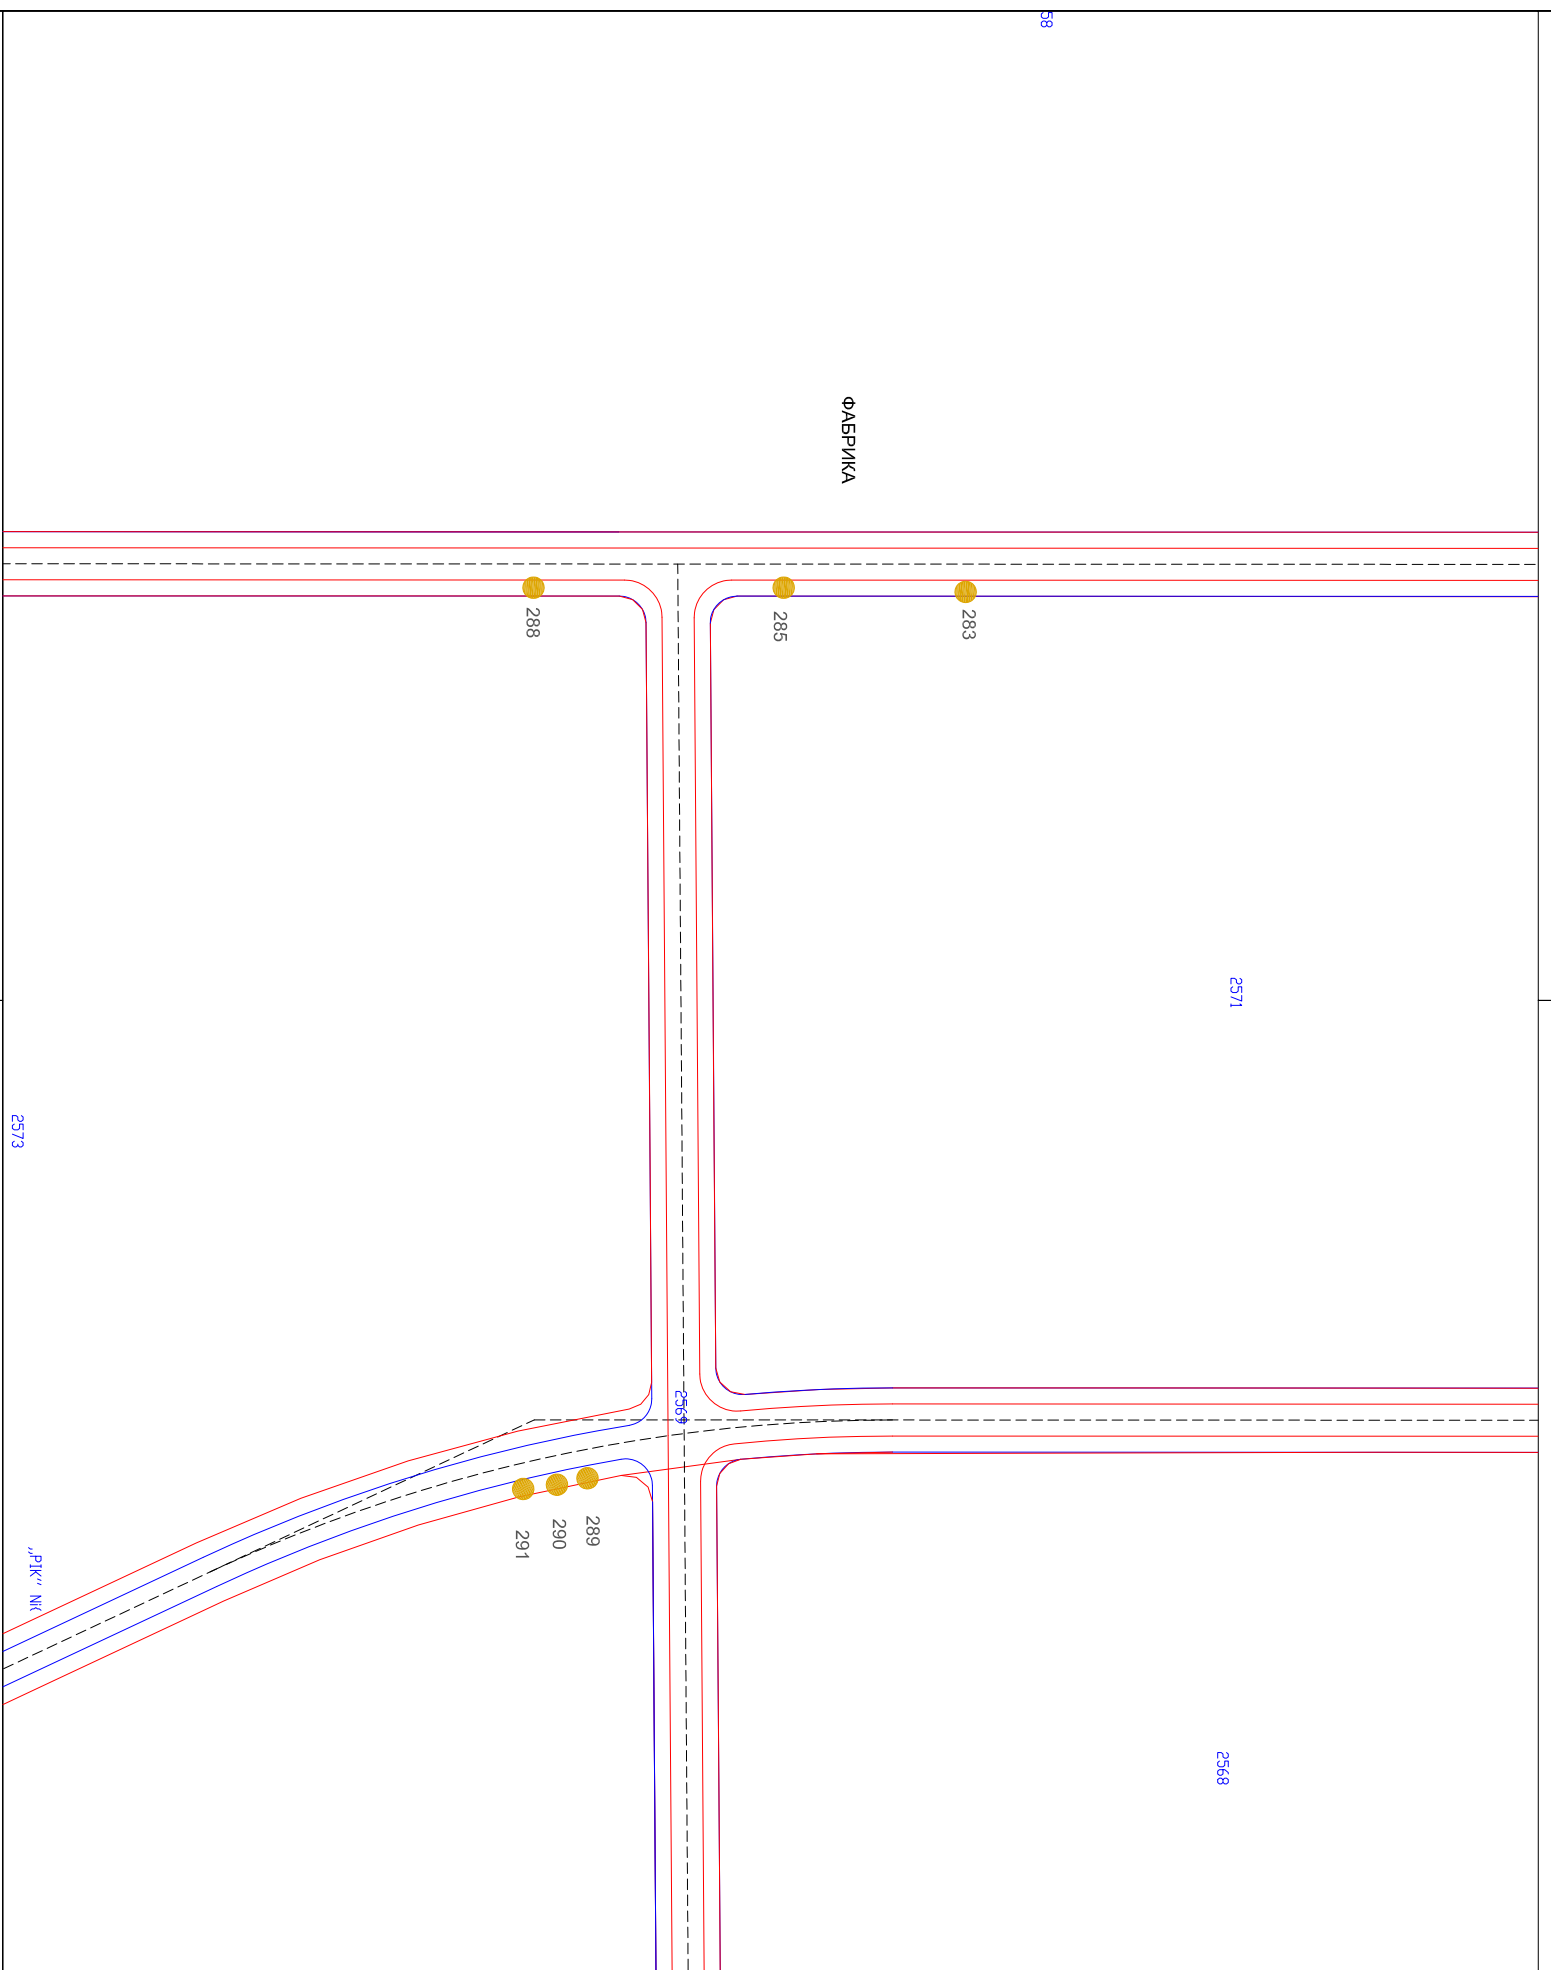

ПЛАН ЛОКАЦИЈА ЗА КИОСКЕ НА ПОВРШИНАМА ЈАВНЕ НАМЕНЕ НА ТЕРИТОРИЈИ ГРАДА НИША

- ЛЕГЕНДА:**
-  САОБРАЋУЈНИЦЕ
 -  ПОВРШИНЕ ЈАВНЕ НАМЕНЕ
 -  ЛОКАЦИЈЕ ЗА ПОСТОЈЕЋЕ КИОСКЕ
 -  ЛОКАЦИЈЕ ЗА НОВОПЛАНИРАНЕ КИОСКЕ

Шифра
1 - К - 20

Датум
2021

Лист
56

ЕЛАБОРАТ

**ПЛАН
ЛОКАЦИЈА ЗА КИОСКЕ НА
ПОВРШИНАМА ЈАВНЕ НАМЕНЕ НА
ТЕРИТОРИЈИ ГРАДА НИША
ПРИЛОГ**

Одговорни урбаниста: Милијана ПЕТКОВИЋ, КОСТИЋ, дипл.инж.леј.арх.
Консултант: Мира РАШКОВИЋ, дипл.инж.леј.арх.
Сарадник: