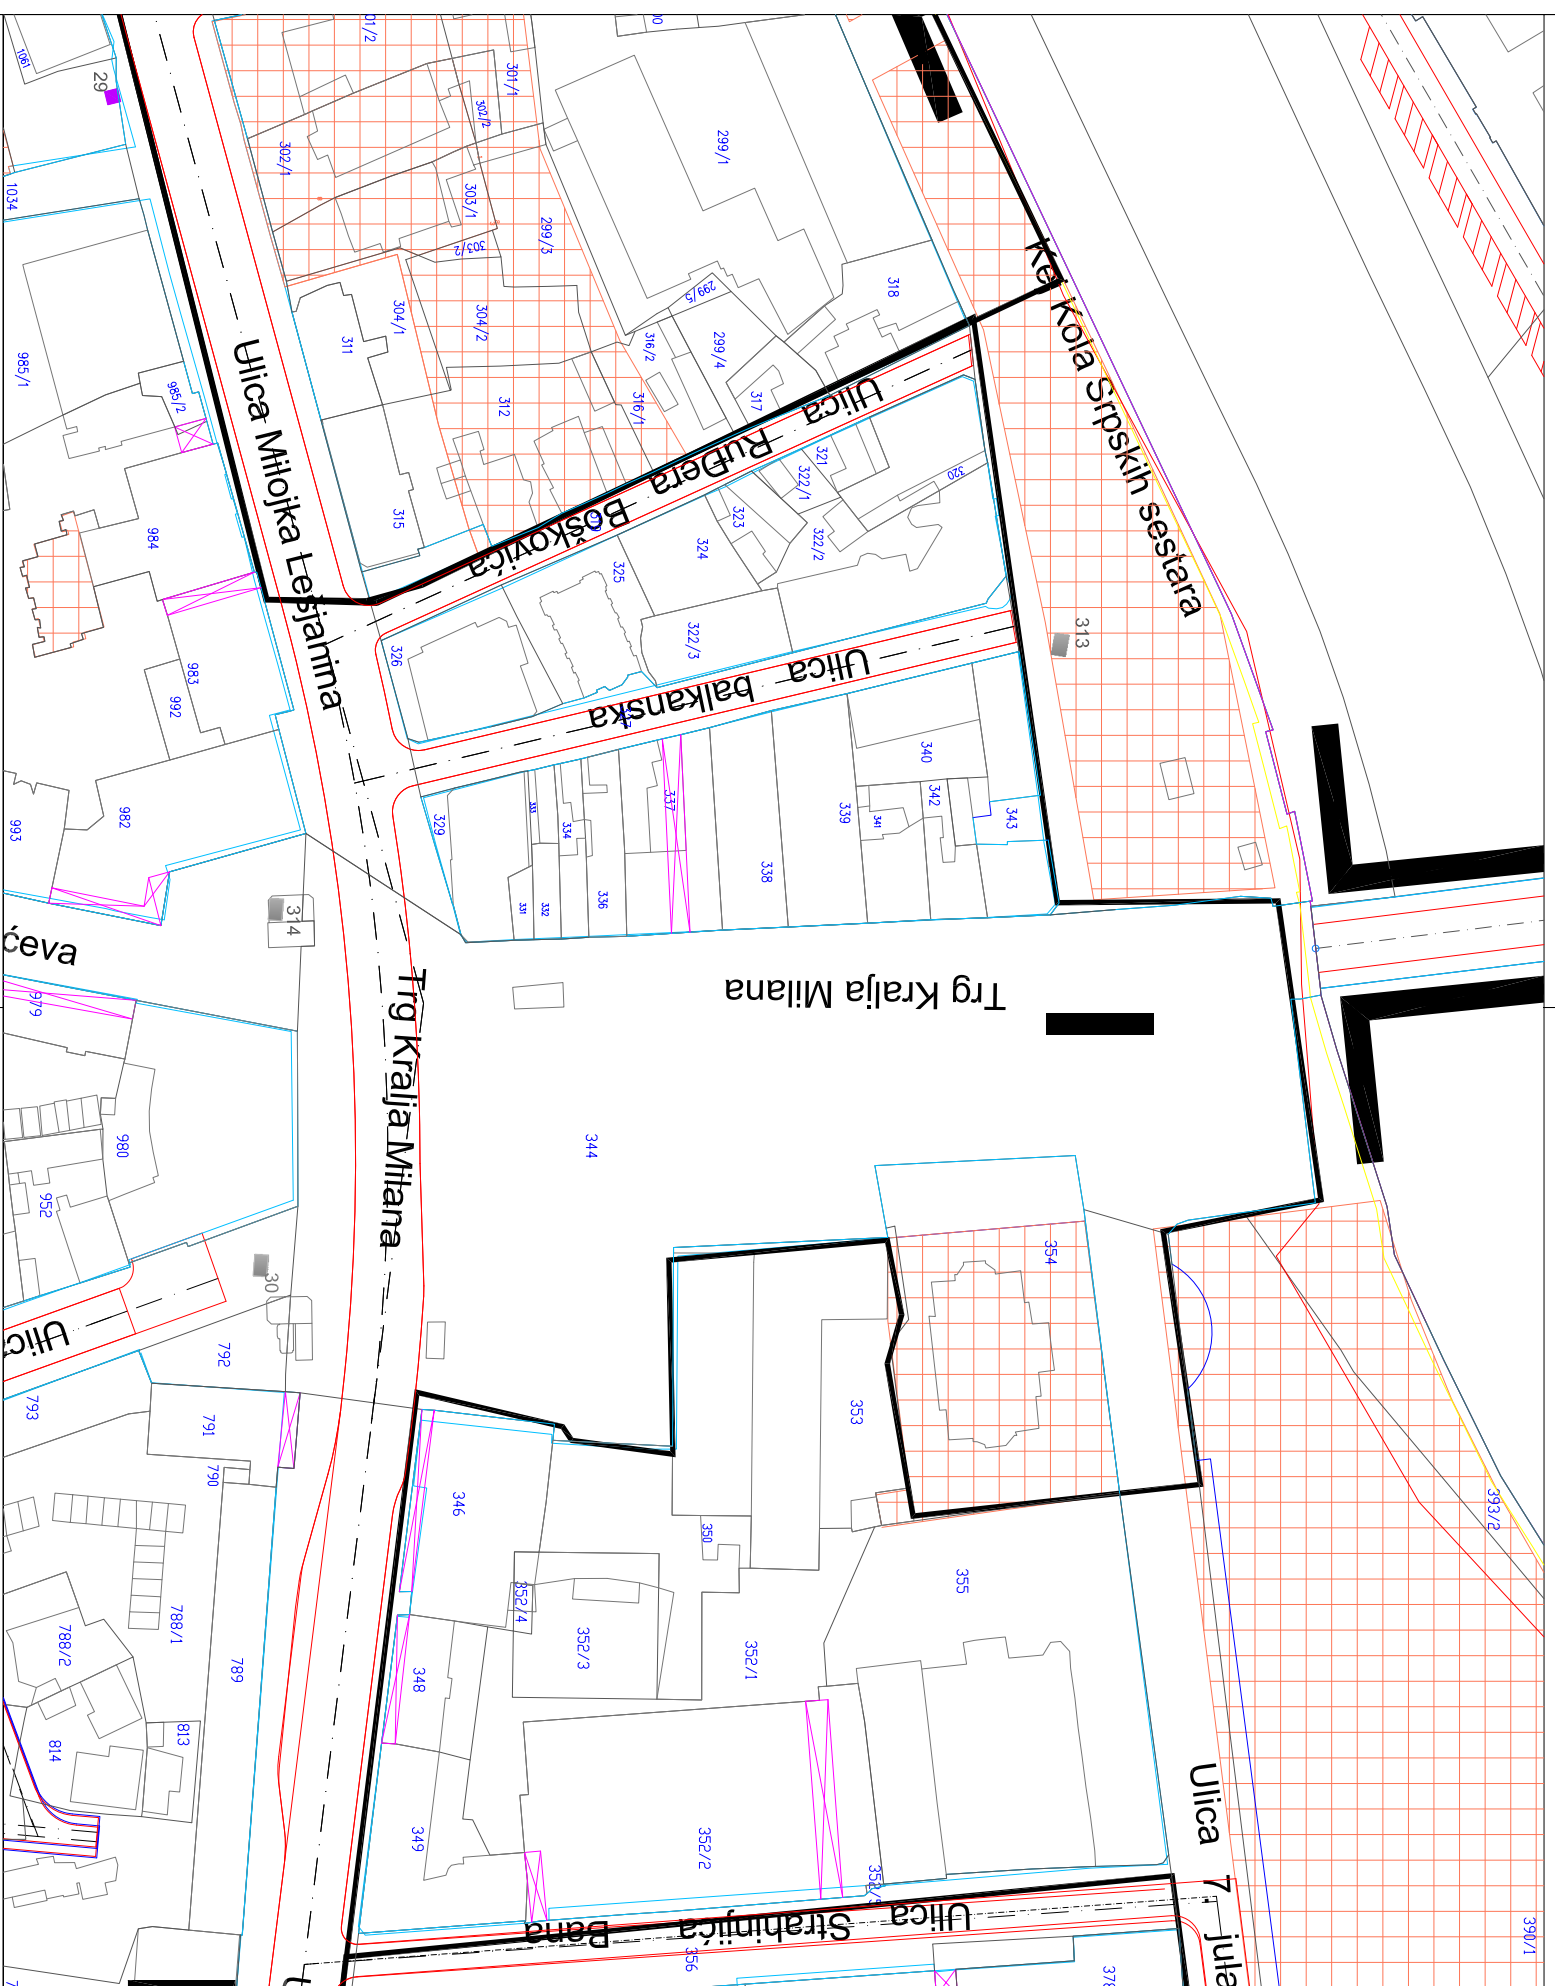

ПЛАН ЛОКАЦИЈА ЗА КИОСКЕ НА ПОВРШИНАМА ЈАВНЕ НАМЕНЕ НА ТЕРИТОРИЈИ ГРАДА НИША

- ЛЕГЕНДА:**
- САОБРАТАЈНИЦЕ
 - ПОВРШИНЕ ЈАВНЕ НАМЕНЕ
 - ЛОКАЦИЈЕ ЗА ПОСТОЈЕЋЕ КИОСКЕ
 - ЛОКАЦИЈЕ ЗА НОВОПЛАНИРАНЕ КИОСКЕ
 - ЦИЛИВ Граница просторних целина

Шифра
1 - К - 20
2021
26
Лист

ЕЛАБОРАТ
ПЛАН ЛОКАЦИЈА ЗА КИОСКЕ
НА ПОВРШИНАМА ЈАВНЕ НАМЕНЕ
НА ТЕРИТОРИЈИ
ГРАДА НИША

Одговорни урбаниста: Милана ПЕТРОВИЋ КОСТИЋ, дипл.инж.град.арх.
Консултант: Мара РАШКОВИЋ, дипл.инж.град.арх.
Сарадник:

ПРИЛОГ

ЦЕЛИНА А26.:
ТРГ КРАЉА МИЛАНА

Размера: 1 : 1000
Директор: Мр Миркољуб СТАНКОВИЋ, дипл.инж.град.арх.