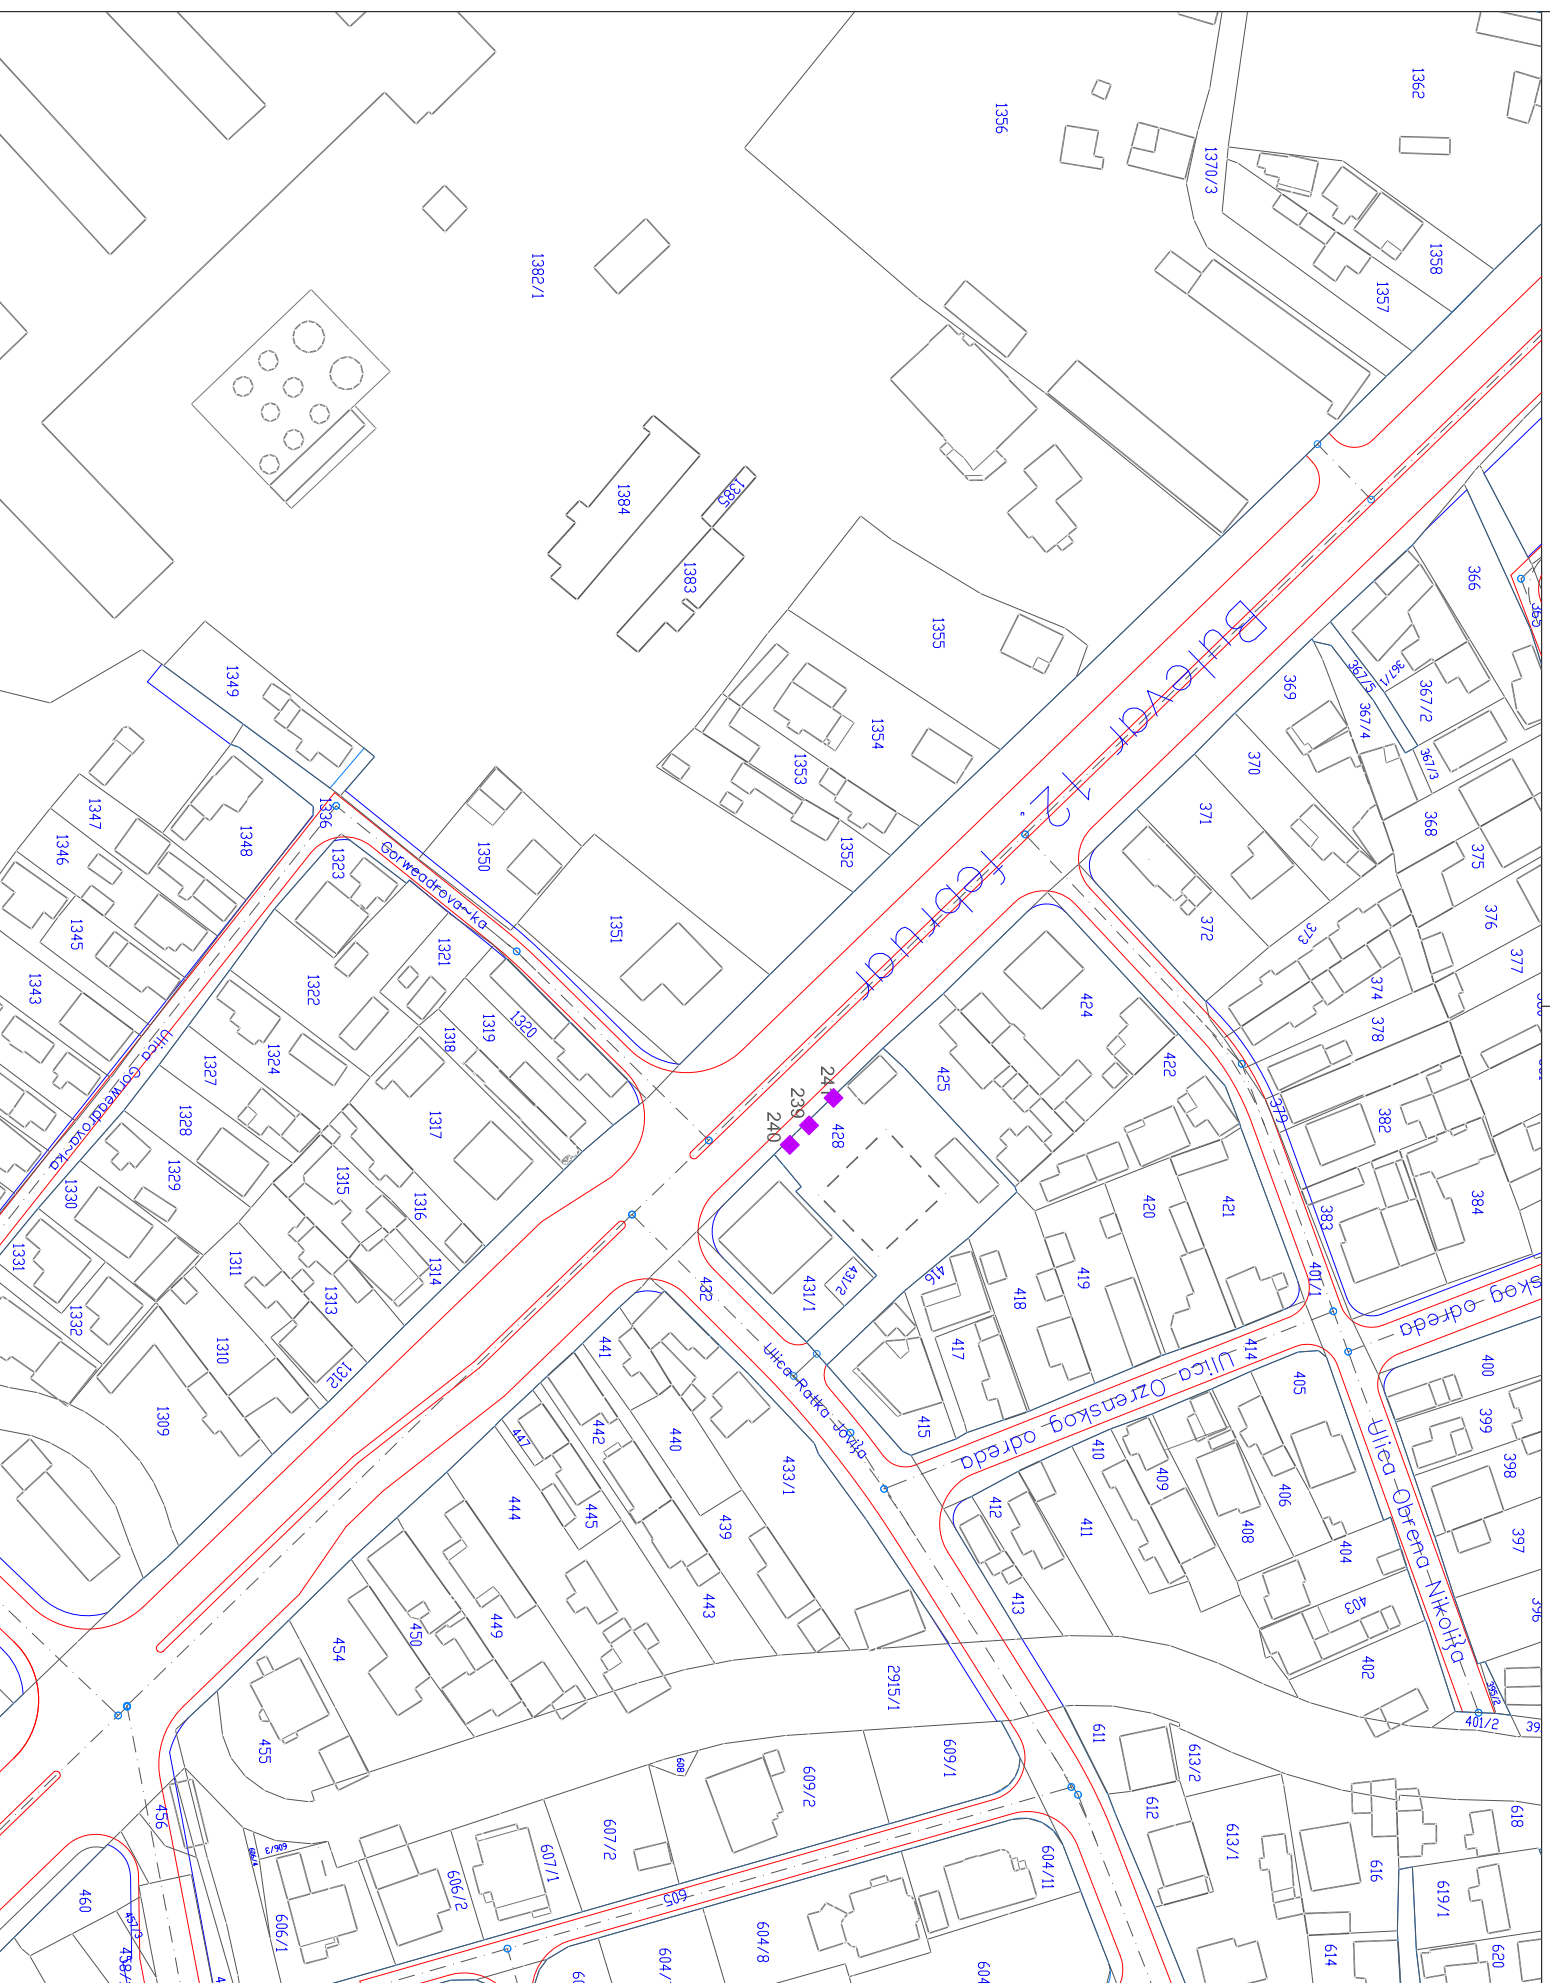

ПЛАН ЛОКАЦИЈА ЗА КИОСКЕ НА ПОВРШИНАМА ЈАВНЕ НАМЕНЕ НА ТЕРИТОРИЈИ ГРАДА НИША

- ЛЕГЕНДА:**
-  САОБРАЋАЈНИЦЕ
 -  ПОВРШИНЕ ЈАВНЕ НАМЕНЕ
 -  ЛОКАЦИЈЕ ЗА ПОСТОЈЕЋЕ КИОСКЕ
 -  ЛОКАЦИЈЕ ЗА НОВОПЛАНИРАНЕ КИОСКЕ

Шифра	1 - К - 20
Датум	2021
Лист	48

ЕТАБОРАТ

**ПЛАН
ЛОКАЦИЈА ЗА КИОСКЕ НА
ПОВРШИНАМА ЈАВНЕ НАМЕНЕ НА
ТЕРИТОРИЈИ ГРАДА НИША**

Одговорни урбаниста: Милијана ПЕТКОВИЋ КОСТИЋ, дипл.инж.град.арх.
Консултант: Мара РАЈКОВИЋ, дипл.инж.град.арх.
Сарадник: