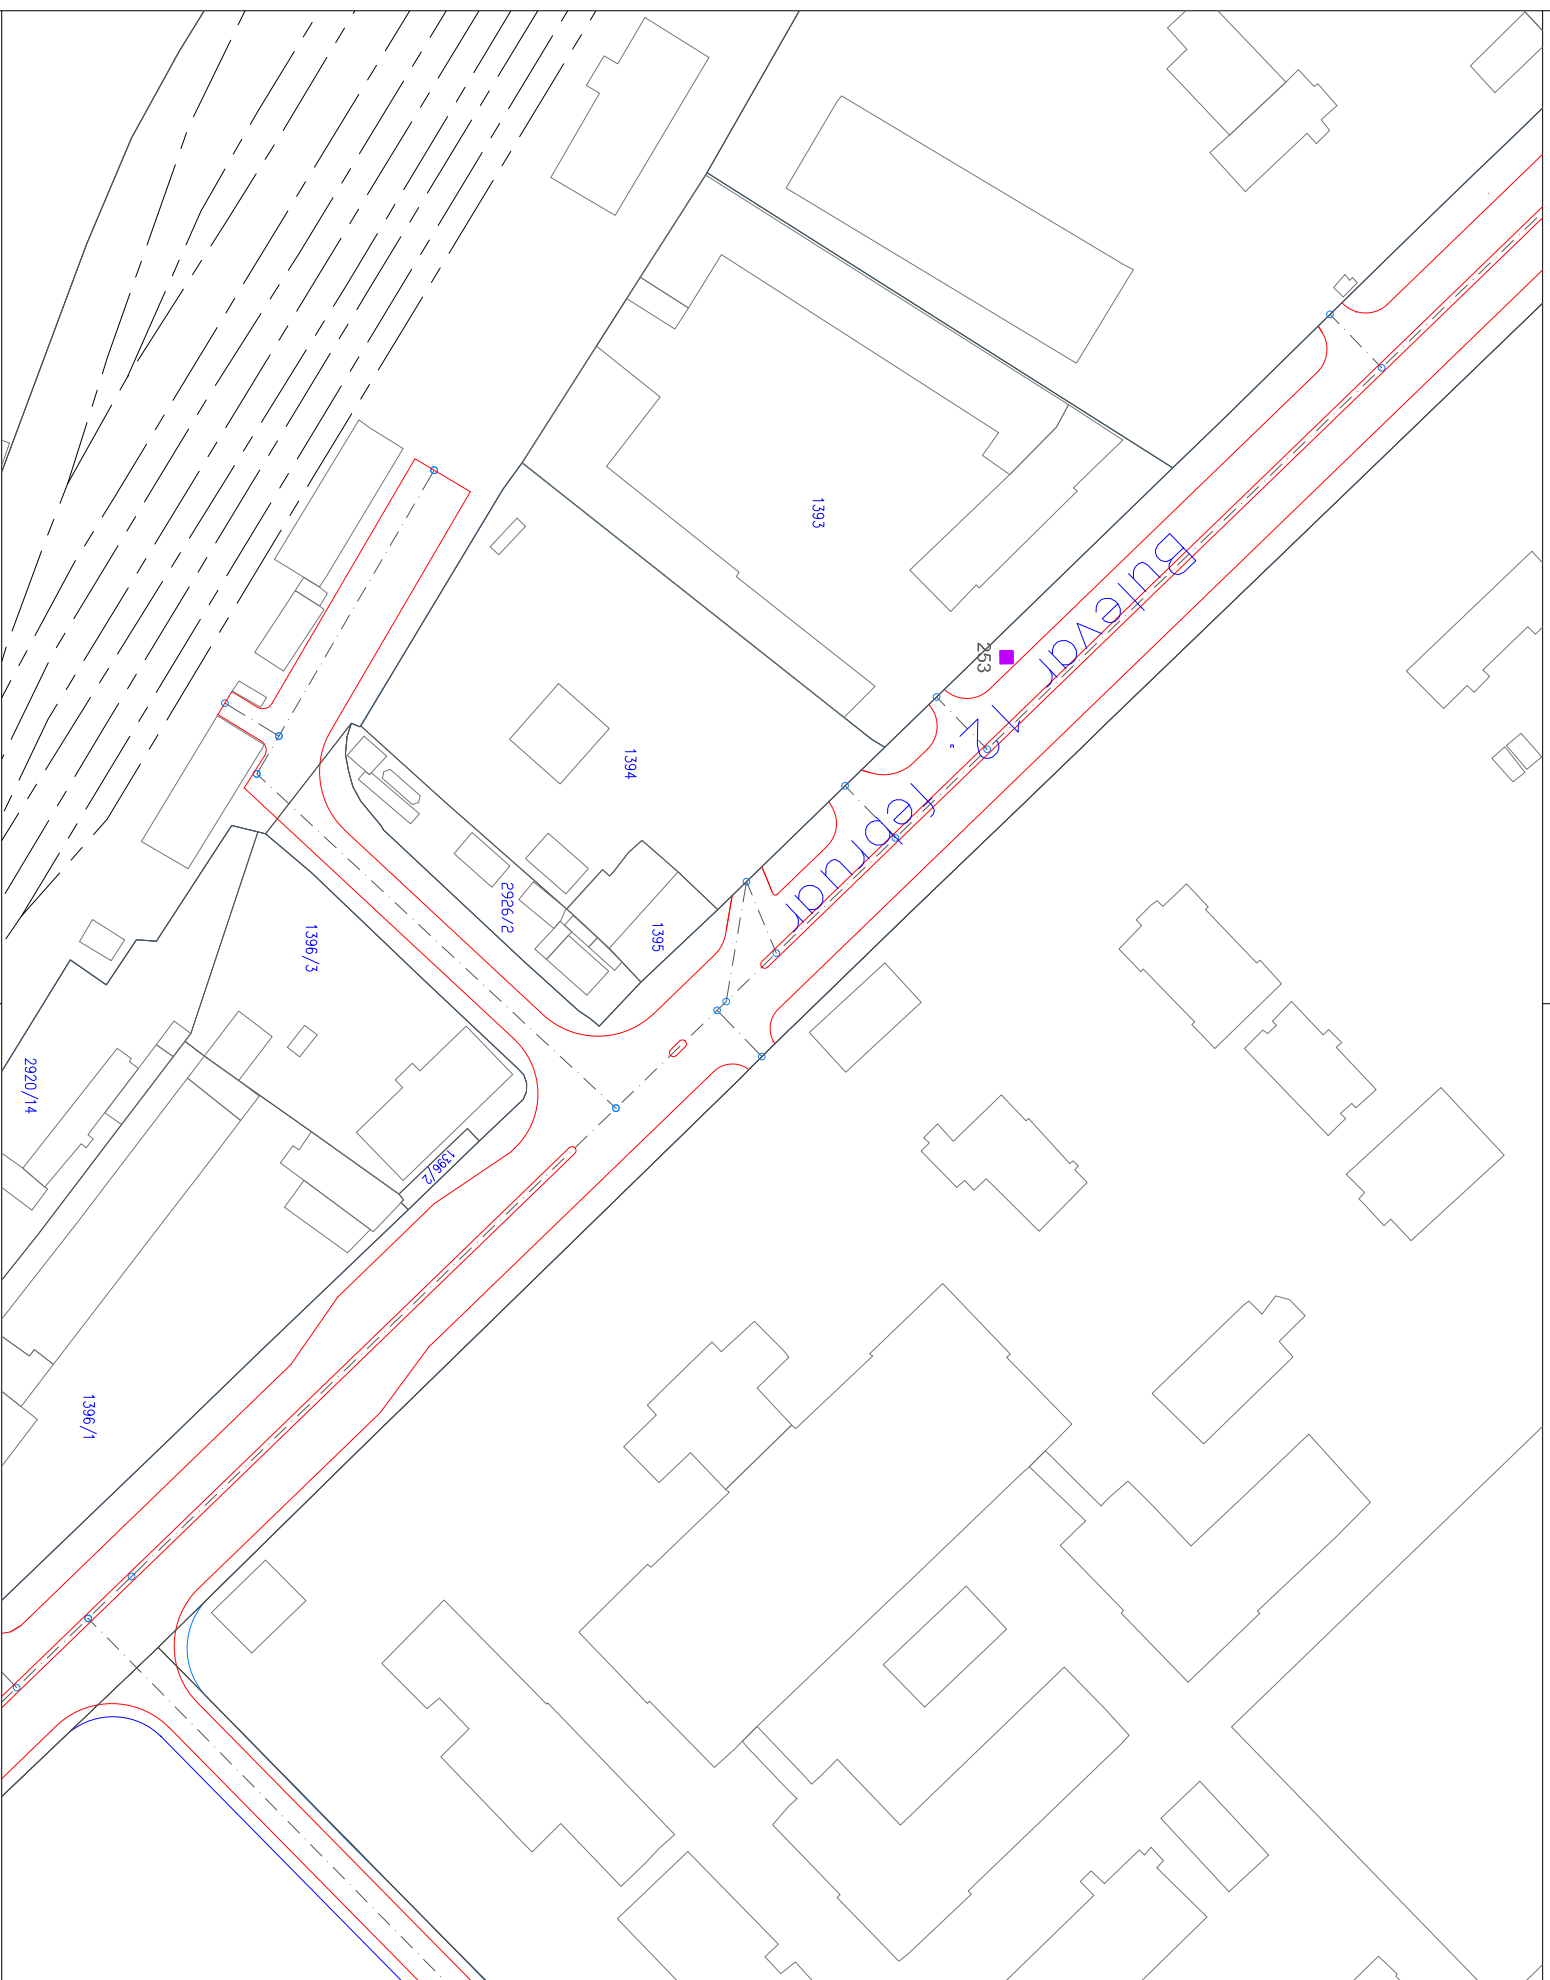

ПЛАН ЛОКАЦИЈА ЗА КИОСКЕ НА ПОВРШИНАМА ЈАВНЕ НАМЕНЕ НА ТЕРИТОРИЈИ ГРАДА НИША

- ЛЕГЕНДА:**
-  САОБРАЋУНИЦЕ
 -  ПОВРШИНЕ ЈАВНЕ НАМЕНЕ
 -  ЛОКАЦИЈЕ ЗА ПОСТОЈЕЋЕ КИОСКЕ
 -  ЛОКАЦИЈЕ ЗА НОВОПЛАНИРАНЕ КИОСКЕ

ЕТАБОРАТ

ПЛАН
ЛОКАЦИЈА ЗА КИОСКЕ НА
ПОВРШИНАМА ЈАВНЕ НАМЕНЕ НА
ТЕРИТОРИЈИ ГРАДА НИША
ПРИЛОГ

ЦЕЛНИНА Г.З.:
БУЛЕВАР 12. ФЕБРУАР

Одговорни урбаниста: Маријана ПЕТКОВИЋ КОСТИЋ, дипл.инж.град.арх.

Консултант: Мара РАШКОВИЋ, дипл.инж.град.арх.