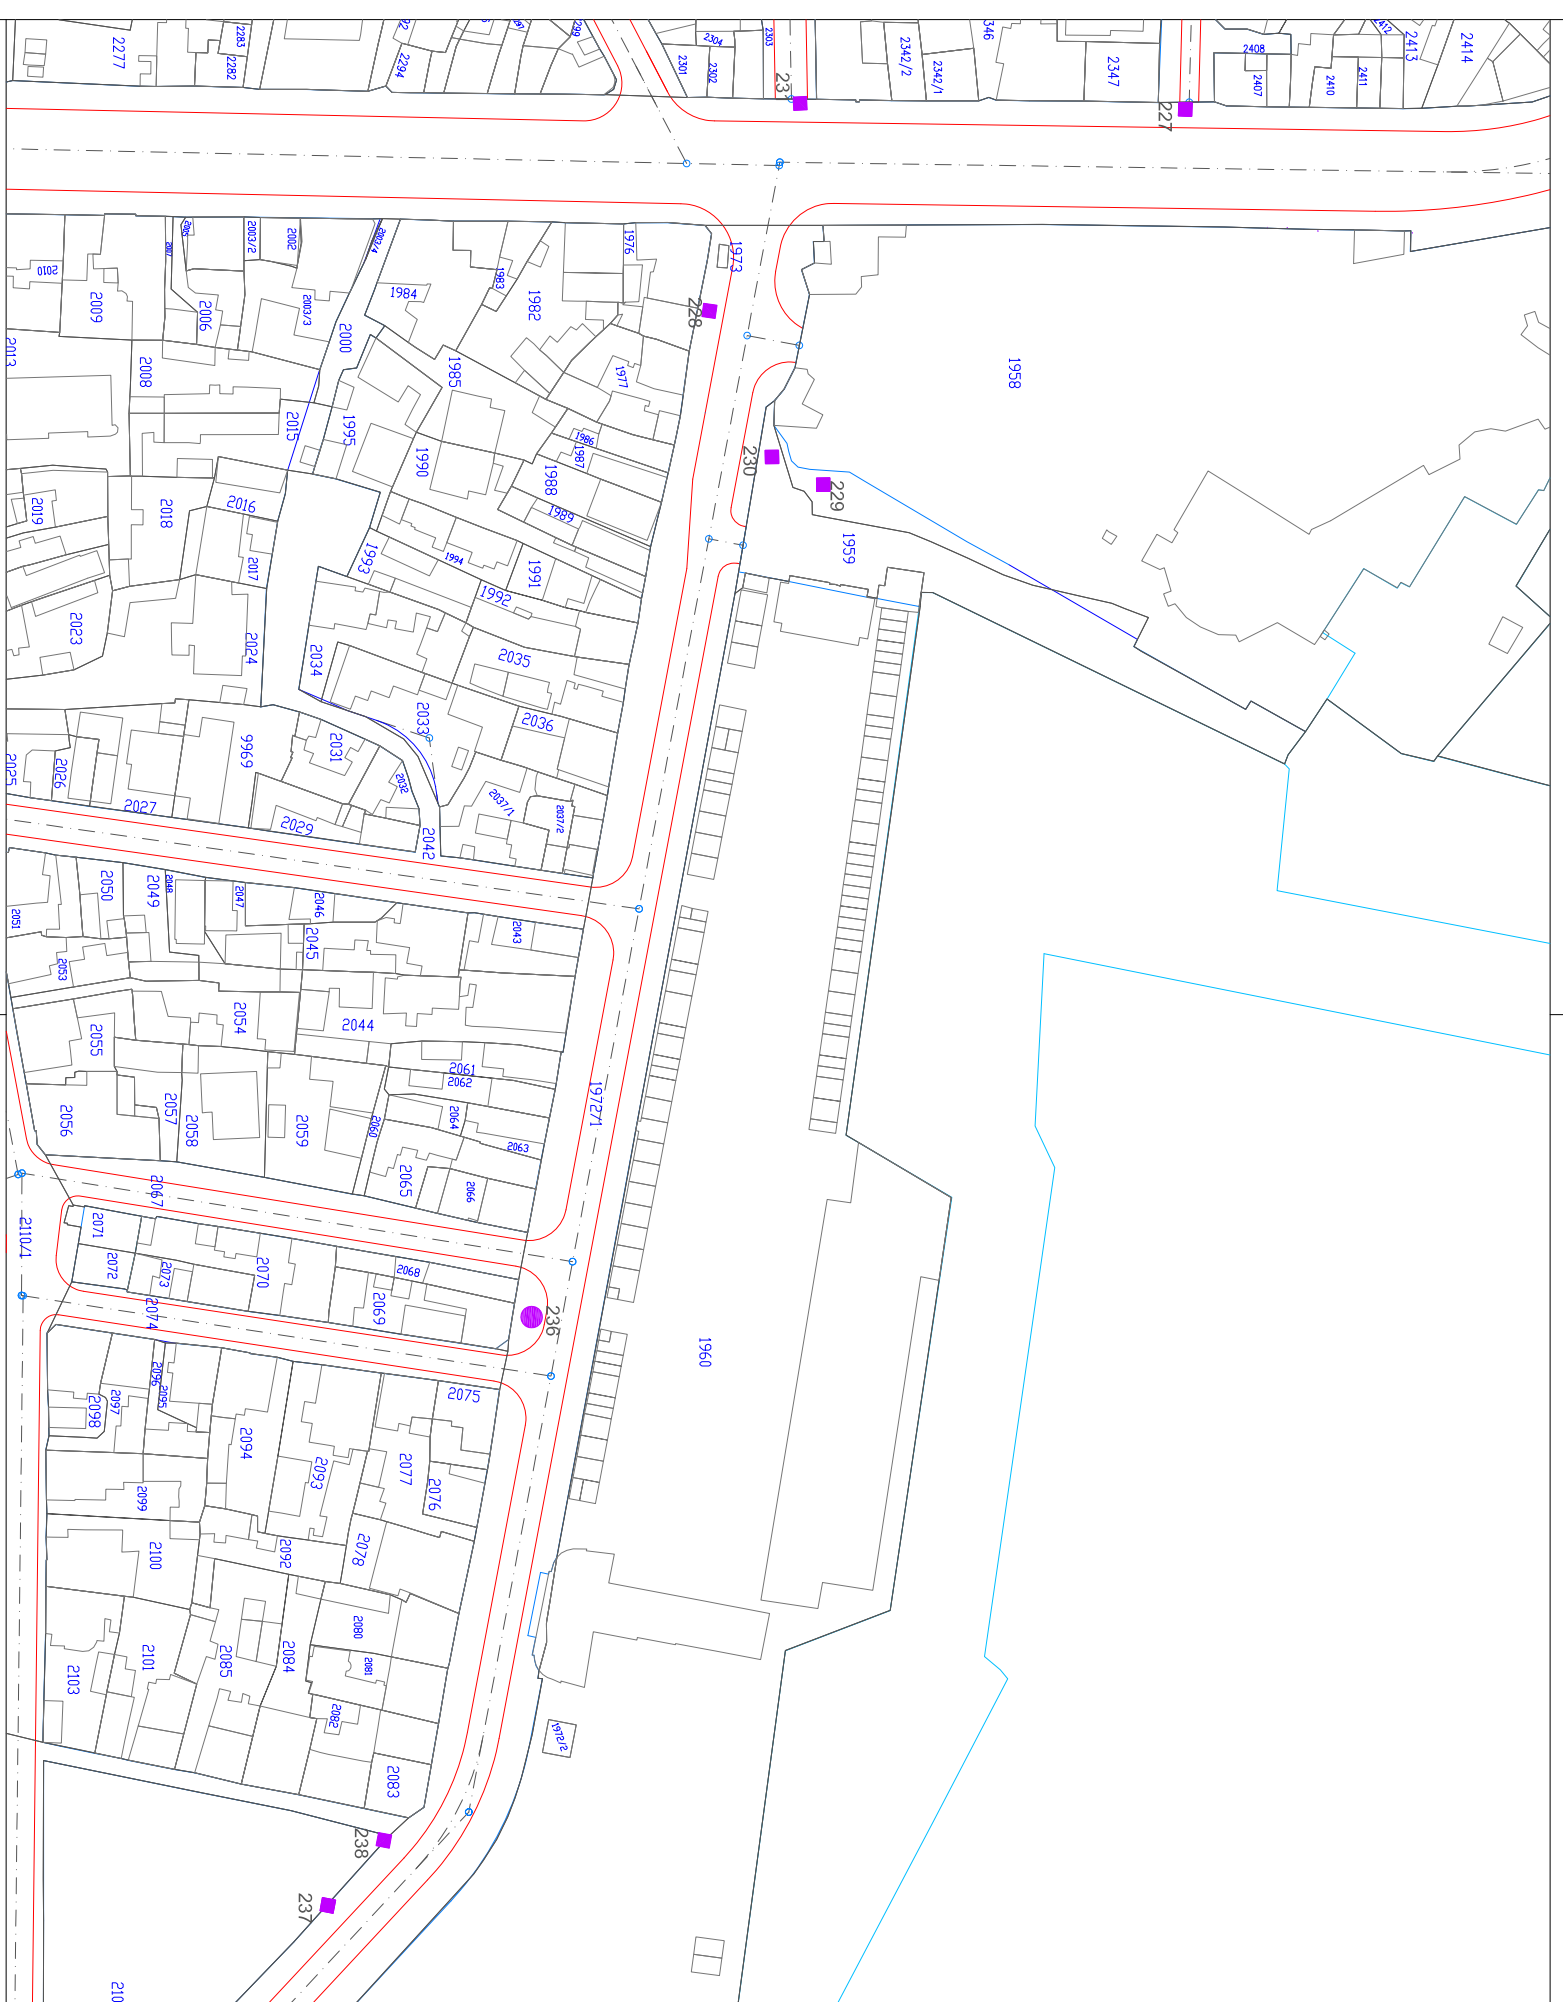

ПЛАН ЛОКАЦИЈА ЗА КИОСКЕ НА ПОВРШИНАМА ЈАВНЕ НАМЕНЕ НА ТЕРИТОРИЈИ ГРАДА НИША

- ЛЕГЕНДА:**
-  САОБРАТЊАНИЦЕ
 -  ПОВРШИНЕ ЈАВНЕ НАМЕНЕ
 -  ЛОКАЦИЈЕ ЗА ПОСТОЈЕЋЕ КИОСКЕ
 -  ЛОКАЦИЈЕ ЗА НОВОПЛАНИРАНЕ КИОСКЕ

ЕТАБОРАТ

ПЛАН
ЛОКАЦИЈА ЗА КИОСКЕ НА
ПОВРШИНАМА ЈАВНЕ НАМЕНЕ НА
ТЕРИТОРИЈИ ГРАДА НИША

ПРИЛОГ

ЦЕЛНИЦА Г1:
ЦВЕТНА ПИЈАЦА - АУТОВБУСКА
СТАНИЦА

Одговорни урбаниста: Милијана ПЕТКОВИЋ КОСТИЋ, дип.инж.град.арх.
Консултант: Мара РАЉКОВИЋ, дип.инж.град.арх.
Сарајлиник: